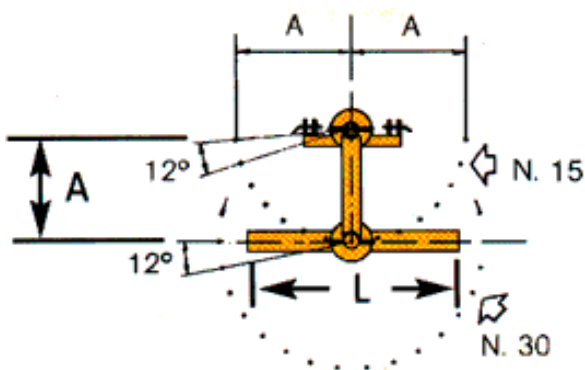

Planierschilder Serie 45.2

Mod	 A cm / inc	L cm/inc. 	HP min/max KW	Kg/Lbs 
MS 100	100/100 39/39	100/39	15/80 11/58	160/353
MS 125	100/100 39/39	125/49	15/80 11/58	165/364
MS 150	100/100 39/39	150/59	20/80 14/58	170/375
MS 175	100/100 39/39	175/69	25/80 18/58	175/386
MS 200	100/100 39/39	200/79	30/80 22/58	185/408
MS 225	100/100 39/39	225/89	35/80 26/58	200/441
MS 250	100/100 39/39	250/98	40/80 29/58	215/474

Technische Verzeichnisse

HP 15/80 Kw 11/58 A 45 CM. - 18 inc - 2 GELENKE

Technik für Obst- und Weinbau

AT AgroComTech

Markus Gollowitsch
Mobil Tel.: 0664/1521582

Betriebsstätte Hirnsdorf, 8221 Hirnsdorf Nr. 87
E-Mail: office@agrocomtech.at
www.agrocomtech.at