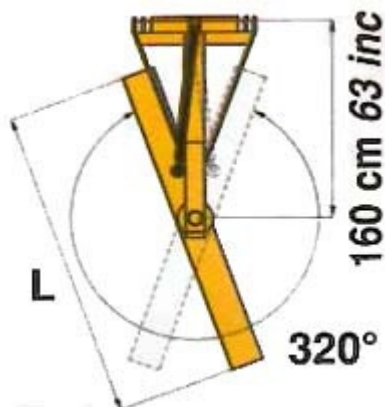

Planierschilder Serie 65.I/I

Mod	 L cm / inc	HP min/max	KW	Kg/Lbs 
LPI 150	150/59	40/150	29/110	400/882
LPI 175	175/69	40/150	29/100	410/904
LPI 200	200/79	50/150	36/110	430/948
LPI 225	225/89	60/150	44/110	460/1014
LPI 250	250/98	70/150	51/110	510/1124
LPI 275	275/108	80/150	58/110	490/1080
LPI 300	300/118	90/150	66/110	530/1169
LPI 350	350/138	90/150	66/110	580/1279

Technische Verzeichnisse

HP 40/150 - Kw 29/110 ALTEZZA LAMA 65 CM - 22 inc - 1 GELENKE MIT ROTATION, AUCH HYDRAULISCH

Technik für Obst- und Weinbau

AT AgroComTech

Markus Gollowitsch
Mobil Tel.: 0664/1521582