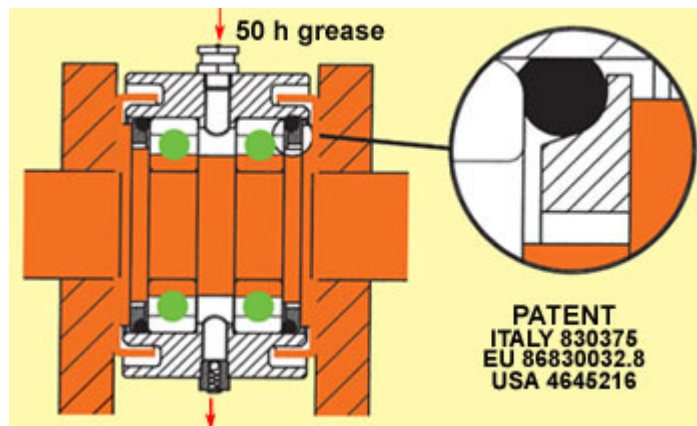

Technische Verzeichnisse:

HP 30/75 - KW 22/55  10/32 cm. - 4/13 inc.

Spatenmaschinen für mittlere Umstechtiefen. Robust und mit idealem Gewicht für den Einsatz an leichten Traktoren.

- Direktantrieb (M 8,2 Schräg Zahngetriebe)
Werden die Spatenmaschinen an einem modernen Traktor eingesetzt, der mit zahlreichen Gängen sowohl für das Vorwärtsfahren als auch für den Abtrieb ausgestattet ist, kann auf die Schaltung verzichtet werden, die nur unnötig die Kosten, das Gewicht und den Verbrauch steigern würde.
- 3-Punkt-Kupplung
- Fettgeschmierte Lager
- Schlitten für Tiefeinstellung
- Seitliche Bleche zum Einschleußen der Erde

Zubehör:

- 3-Gang Knüppelschlatung (M 8,2 Spiral)
- Pleuel Schmierung und Stahldichtung

Der Einsatz dieser Spitzentechnologie empfiehlt sich an den großen Doppelspatenmaschinen, wenn kontinuierlich sandige oder feuchte Böden zu bearbeiten sind.