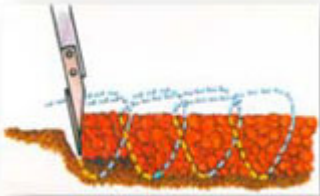

Spatenmaschinen Serie 150.75

Mod	cm/inc. 	HP min/max	KW min/max	N. 	Kg/Lbs 
904	90/35	30/75	22/55	4	430/948
1004	100/39	30/75	22/55	4	440/970
1104	110/43	30/75	22/55	4	450/992
1306	130/51	35/75	26/55	6	540/1191
1456	145/57	35/75	26/55	6	550/1213
1606	160/63	38/75	27/55	6	570/1257
1808	180/71	40/75	29/55	8	670/1477
2008	200/79	45/75	33/55	8	690/1521

Technische Verzeichnisse:

HP 30/75 - KW 22/55  10/32 cm. - 4/13 inc.

Spatenmaschinen für mittlere Umstechtiefen. Robust und mit idealem Gewicht für den Einsatz an leichten Traktoren.

- Direktantrieb (M 8,2 Schräg Zahngetriebe)
Werden die Spatenmaschinen an einem modernen Traktor eingesetzt, der mit zahlreichen Gängen sowohl für das Vorwärtsfahren als auch für den Abtrieb ausgestattet ist, kann auf die Schaltung verzichtet werden, die nur unnötig die Kosten, das Gewicht und den Verbrauch steigern würde.
- 3-Punkt-Kupplung
- Fettgeschmierte Lager
- Schlitten für Tiefeinstellung
- Seitliche Bleche zum Einschleußen der Erde

Zubehör:

- 3-Gang Knüppelschlatung (M 8,2 Spiral)
- Pleuel Schmierung und Stahldichtung

Der Einsatz dieser Spitzentechnologie empfiehlt sich an den großen Doppelspatenmaschinen, wenn kontinuierlich sandige oder feuchte Böden zu bearbeiten sind.

- Außenstützen
- Runde Spaten für steinige Böden

- Breite Spaten für Reisfelder
- Zusatzteil zur Erleichterung der Einhaltung eines konstanten Abstands von den Pflanzen. Dieses Zusatzteil erhöht jedoch das Gewicht, die Kosten und die Länge der Maschine.