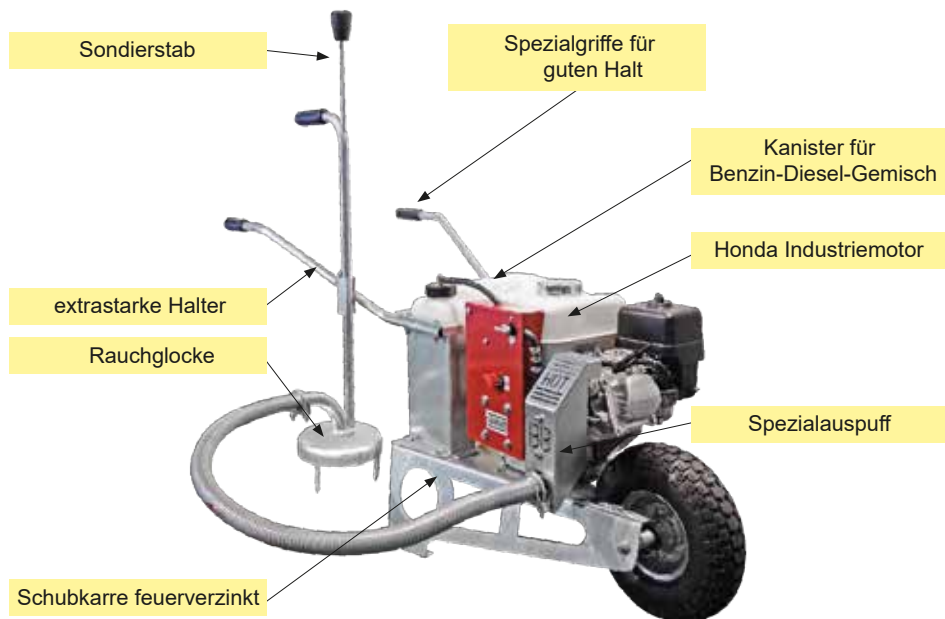

MAUKI

Mauki GX200

Technische

Modell Motor:	Honda GX 200
Nettoleistung:	4,8 kW / 5,5
Abmessung L/B/H:	126/59/64 cm
Zusatzbehälter:	10 Liter
Fahrgestell:	feuerverzinkt
Gewicht:	37 kg
Herstellung:	Schweiz 2
Garantie:	Jahre

Mauki GX200

EUR 1930.00
inkl. MwSt

Art. Nr.
MUGX200

BB 01.2026/Unverbindlicher Verkaufspreis exkl. MwSt./Preisänderungen vorbehalten

LANDRING